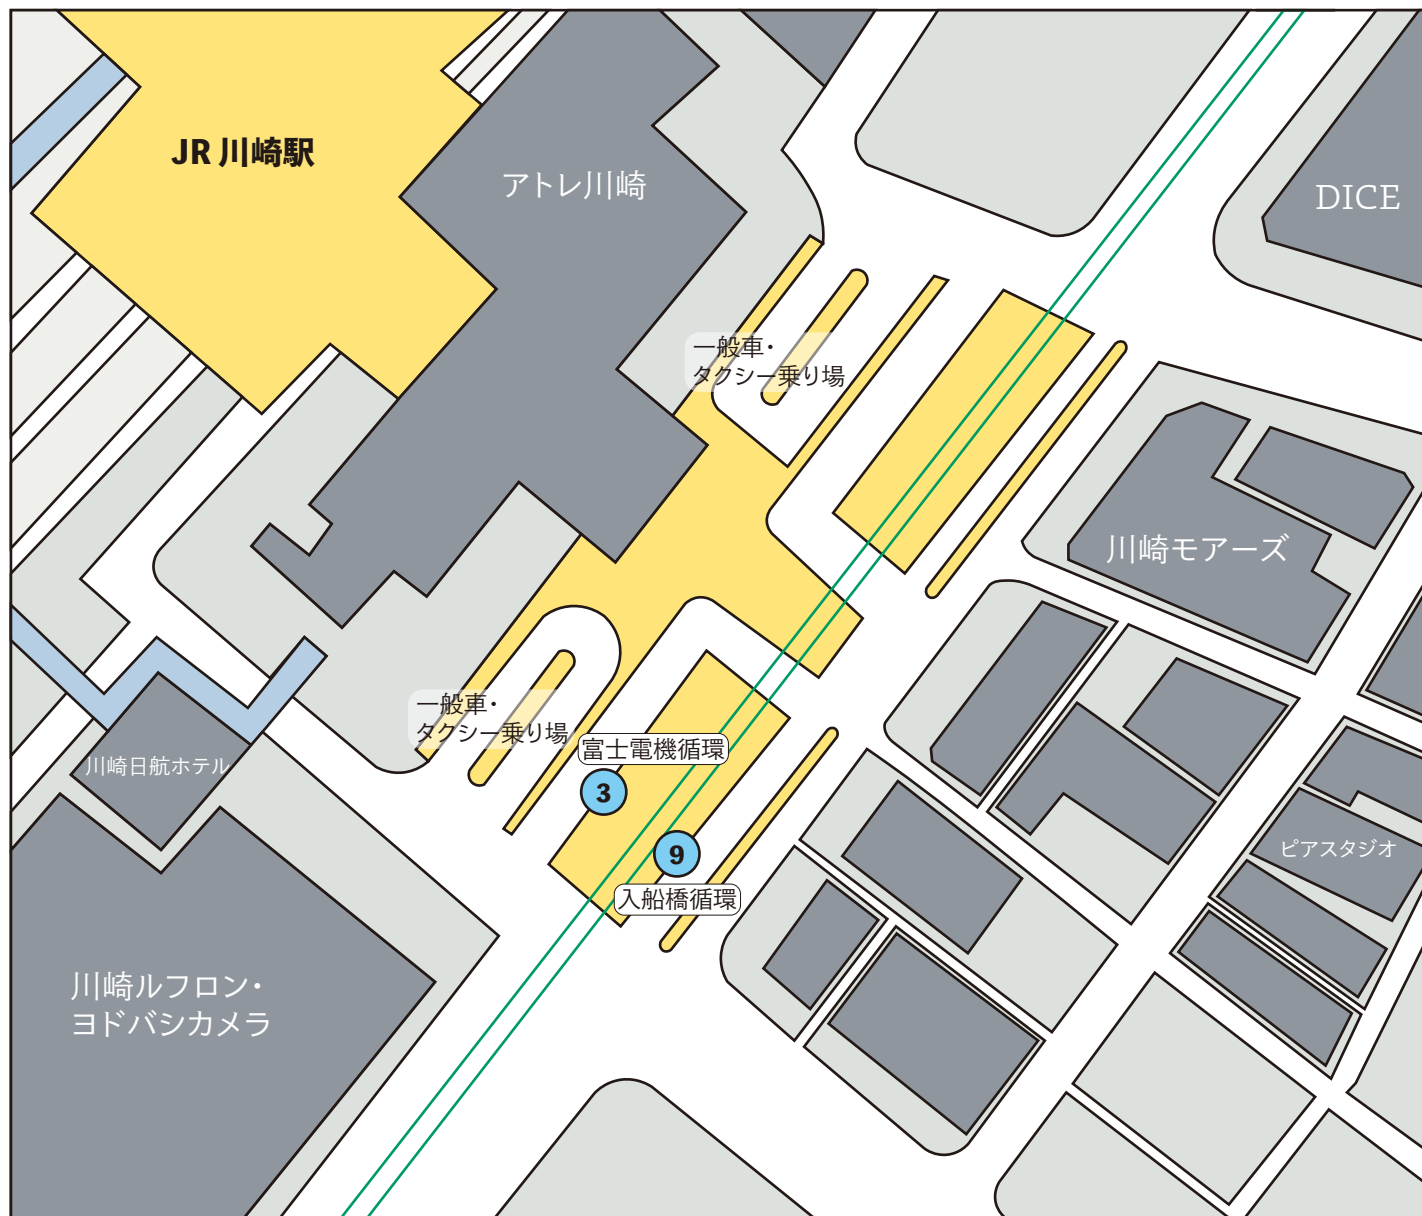

臨港バス		川26系統									
かんせい		小田踏切経由 川崎駅前 行き									
時	平日					時	土日祝				
5						5					
6	36	55				6	36				
7	05	15	25	44	54	7	08	24	40	56	
8	04	14	24	37	47	57	8	12	28	44	
9	06(フ)	15	26	37(フ)	48	9	00	16	32	48	
10	04	20	36	52		10	04	20	36	52	
11	08	24	40	56		11	08	24	40	56	
12	12	28	44			12	12	28	44		
13	00	16	32	48		13	00	16	32	48	
14	04	20	36	52		14	04	20	36	52	
15	08	24	40	56		15	08	24	40	56	
16	12	28	44			16	12	28	44		
17	00	16	29	41	54	17	00	16	32	48	
18	06	19	31	44	56	18	04	20	36	52	
19	09	21	34	46(フ)	59	19	08	24	40	56	
20	10(フ)	23	44			20	11(フ)	27	44		
21	05	23	47			21	05	26	47		
22	08	29	50(フ)			22	08	29	50(フ)		
23						23					

フ：富士電機前止り

※富士電機前止りのバスでは川崎駅前まで向かいません。別のバスをご利用ください。

川崎駅バス乗り場案内マップ

富士電機循環は3番乗り場

入船橋循環は9番乗り場